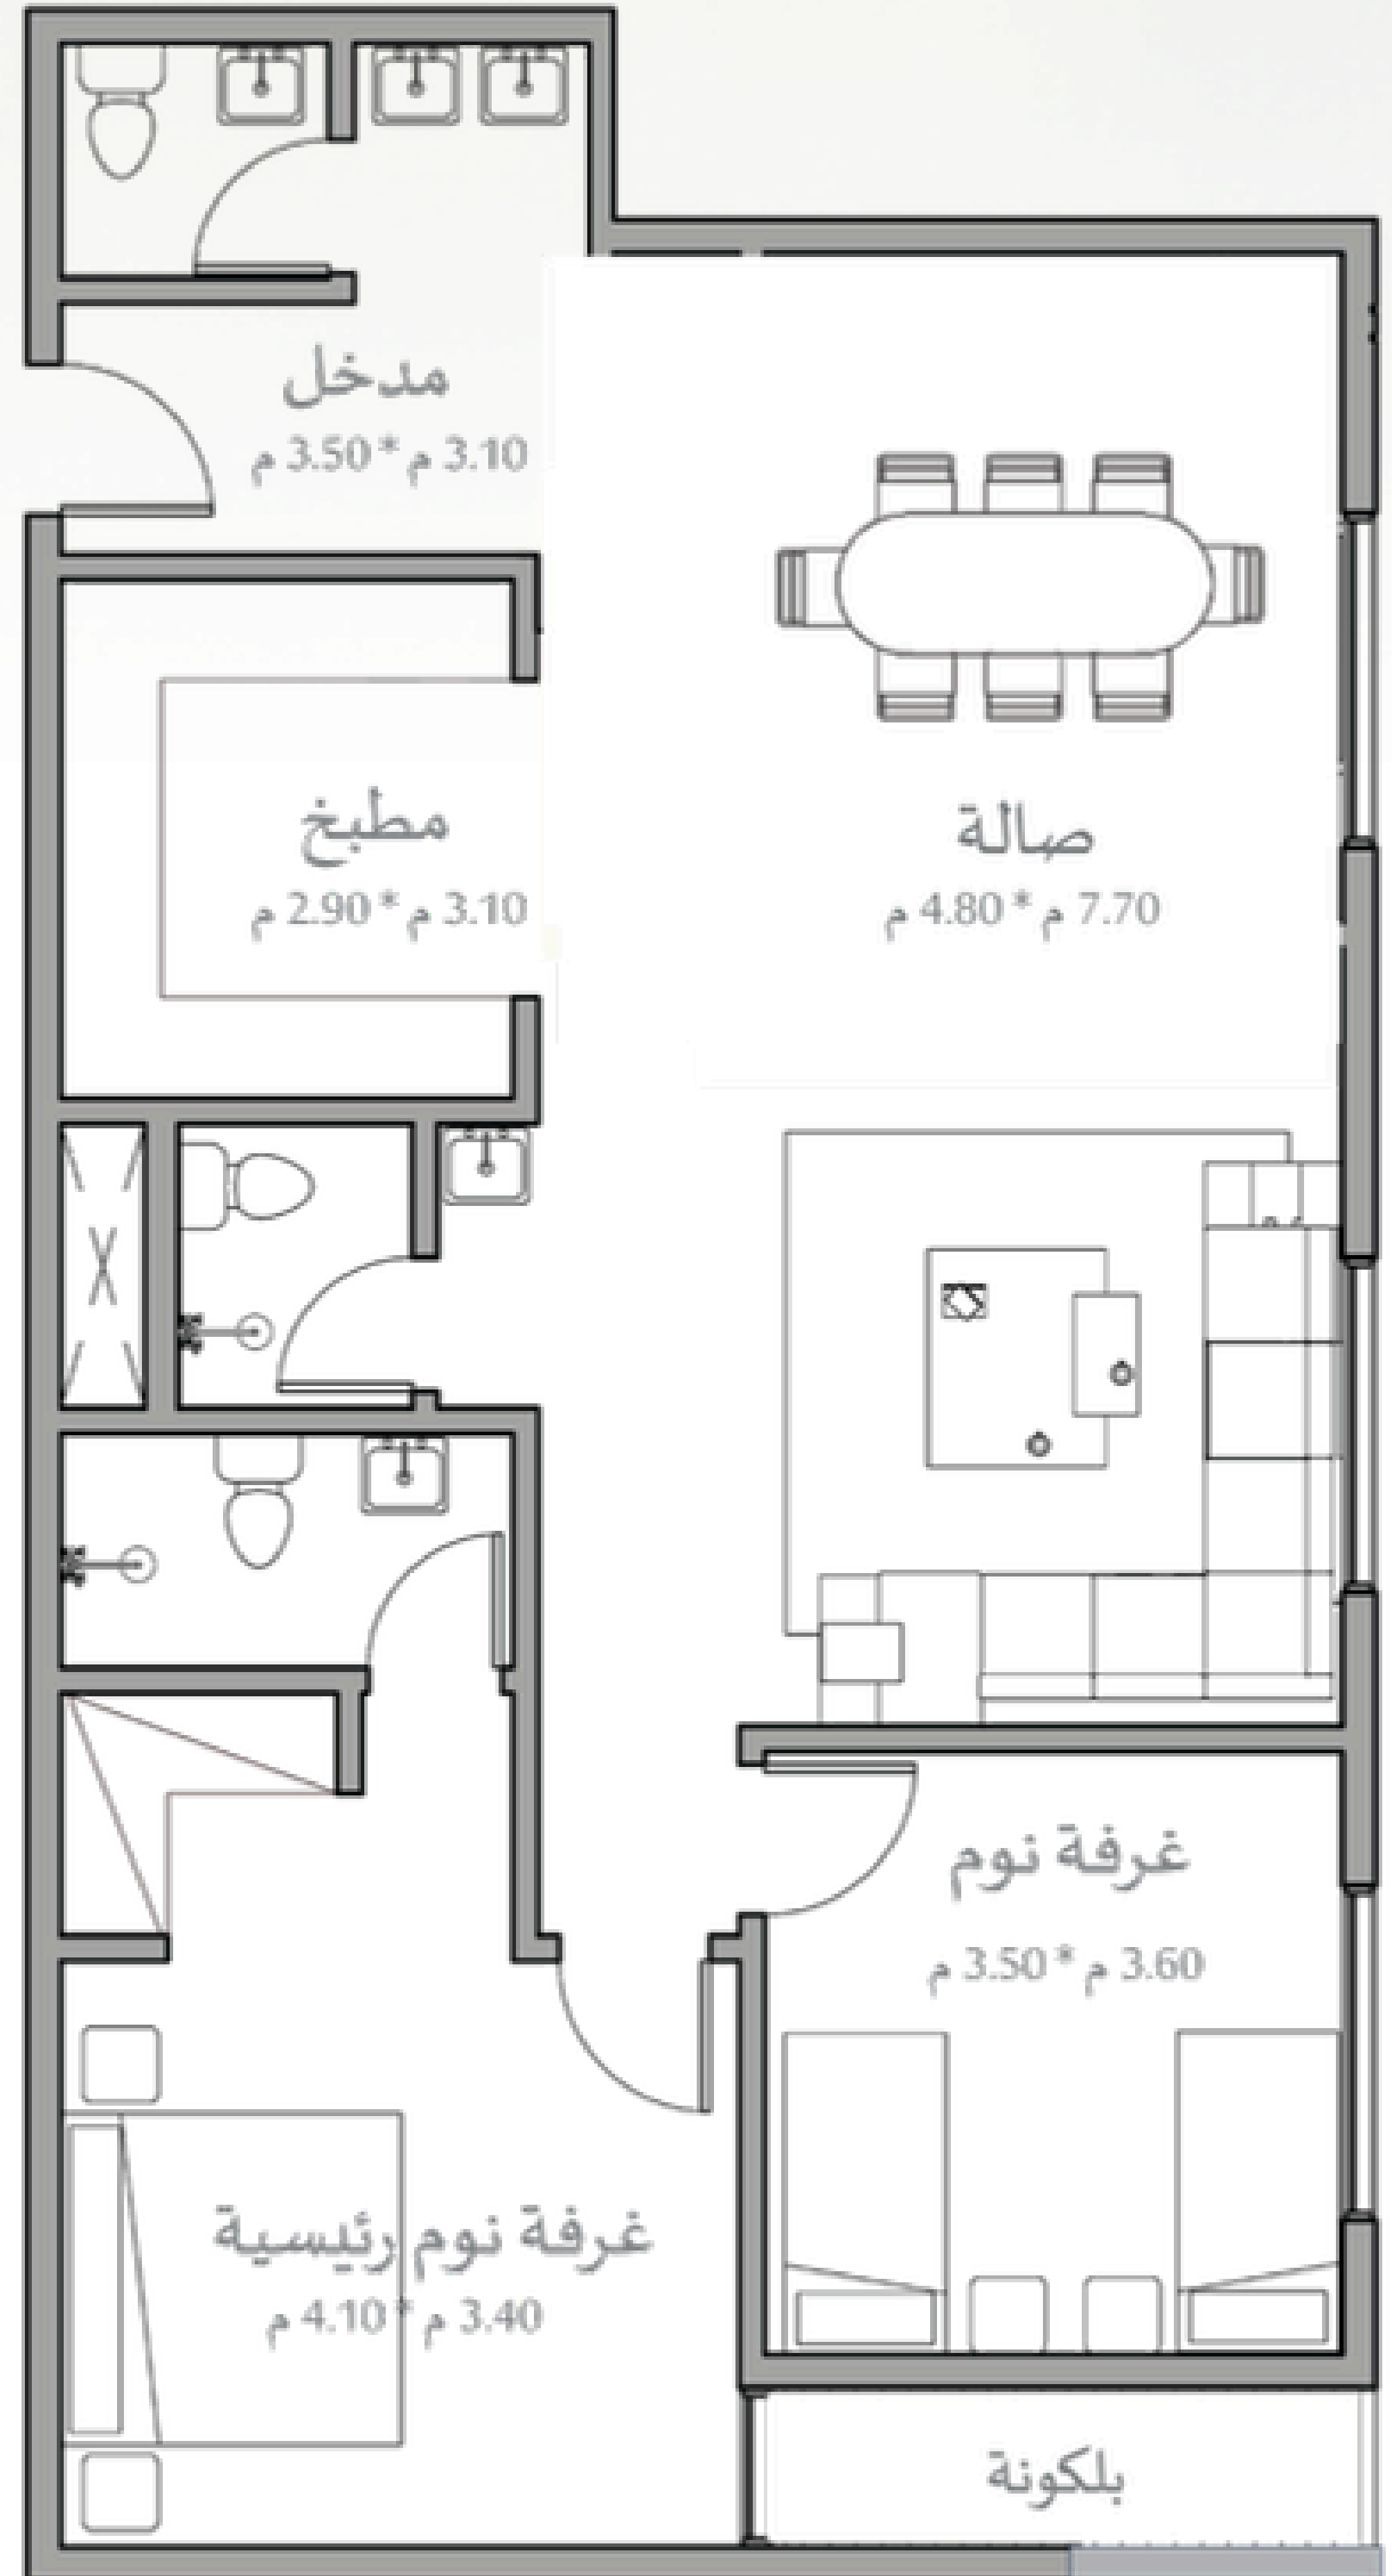

المساحة الصافية

109 م²

نموذج

H

وحدتين

مطبخ

1

البلكونات

1

الحمامات

3

صالة

1

غرفة النوم

2

واجهة أمامية