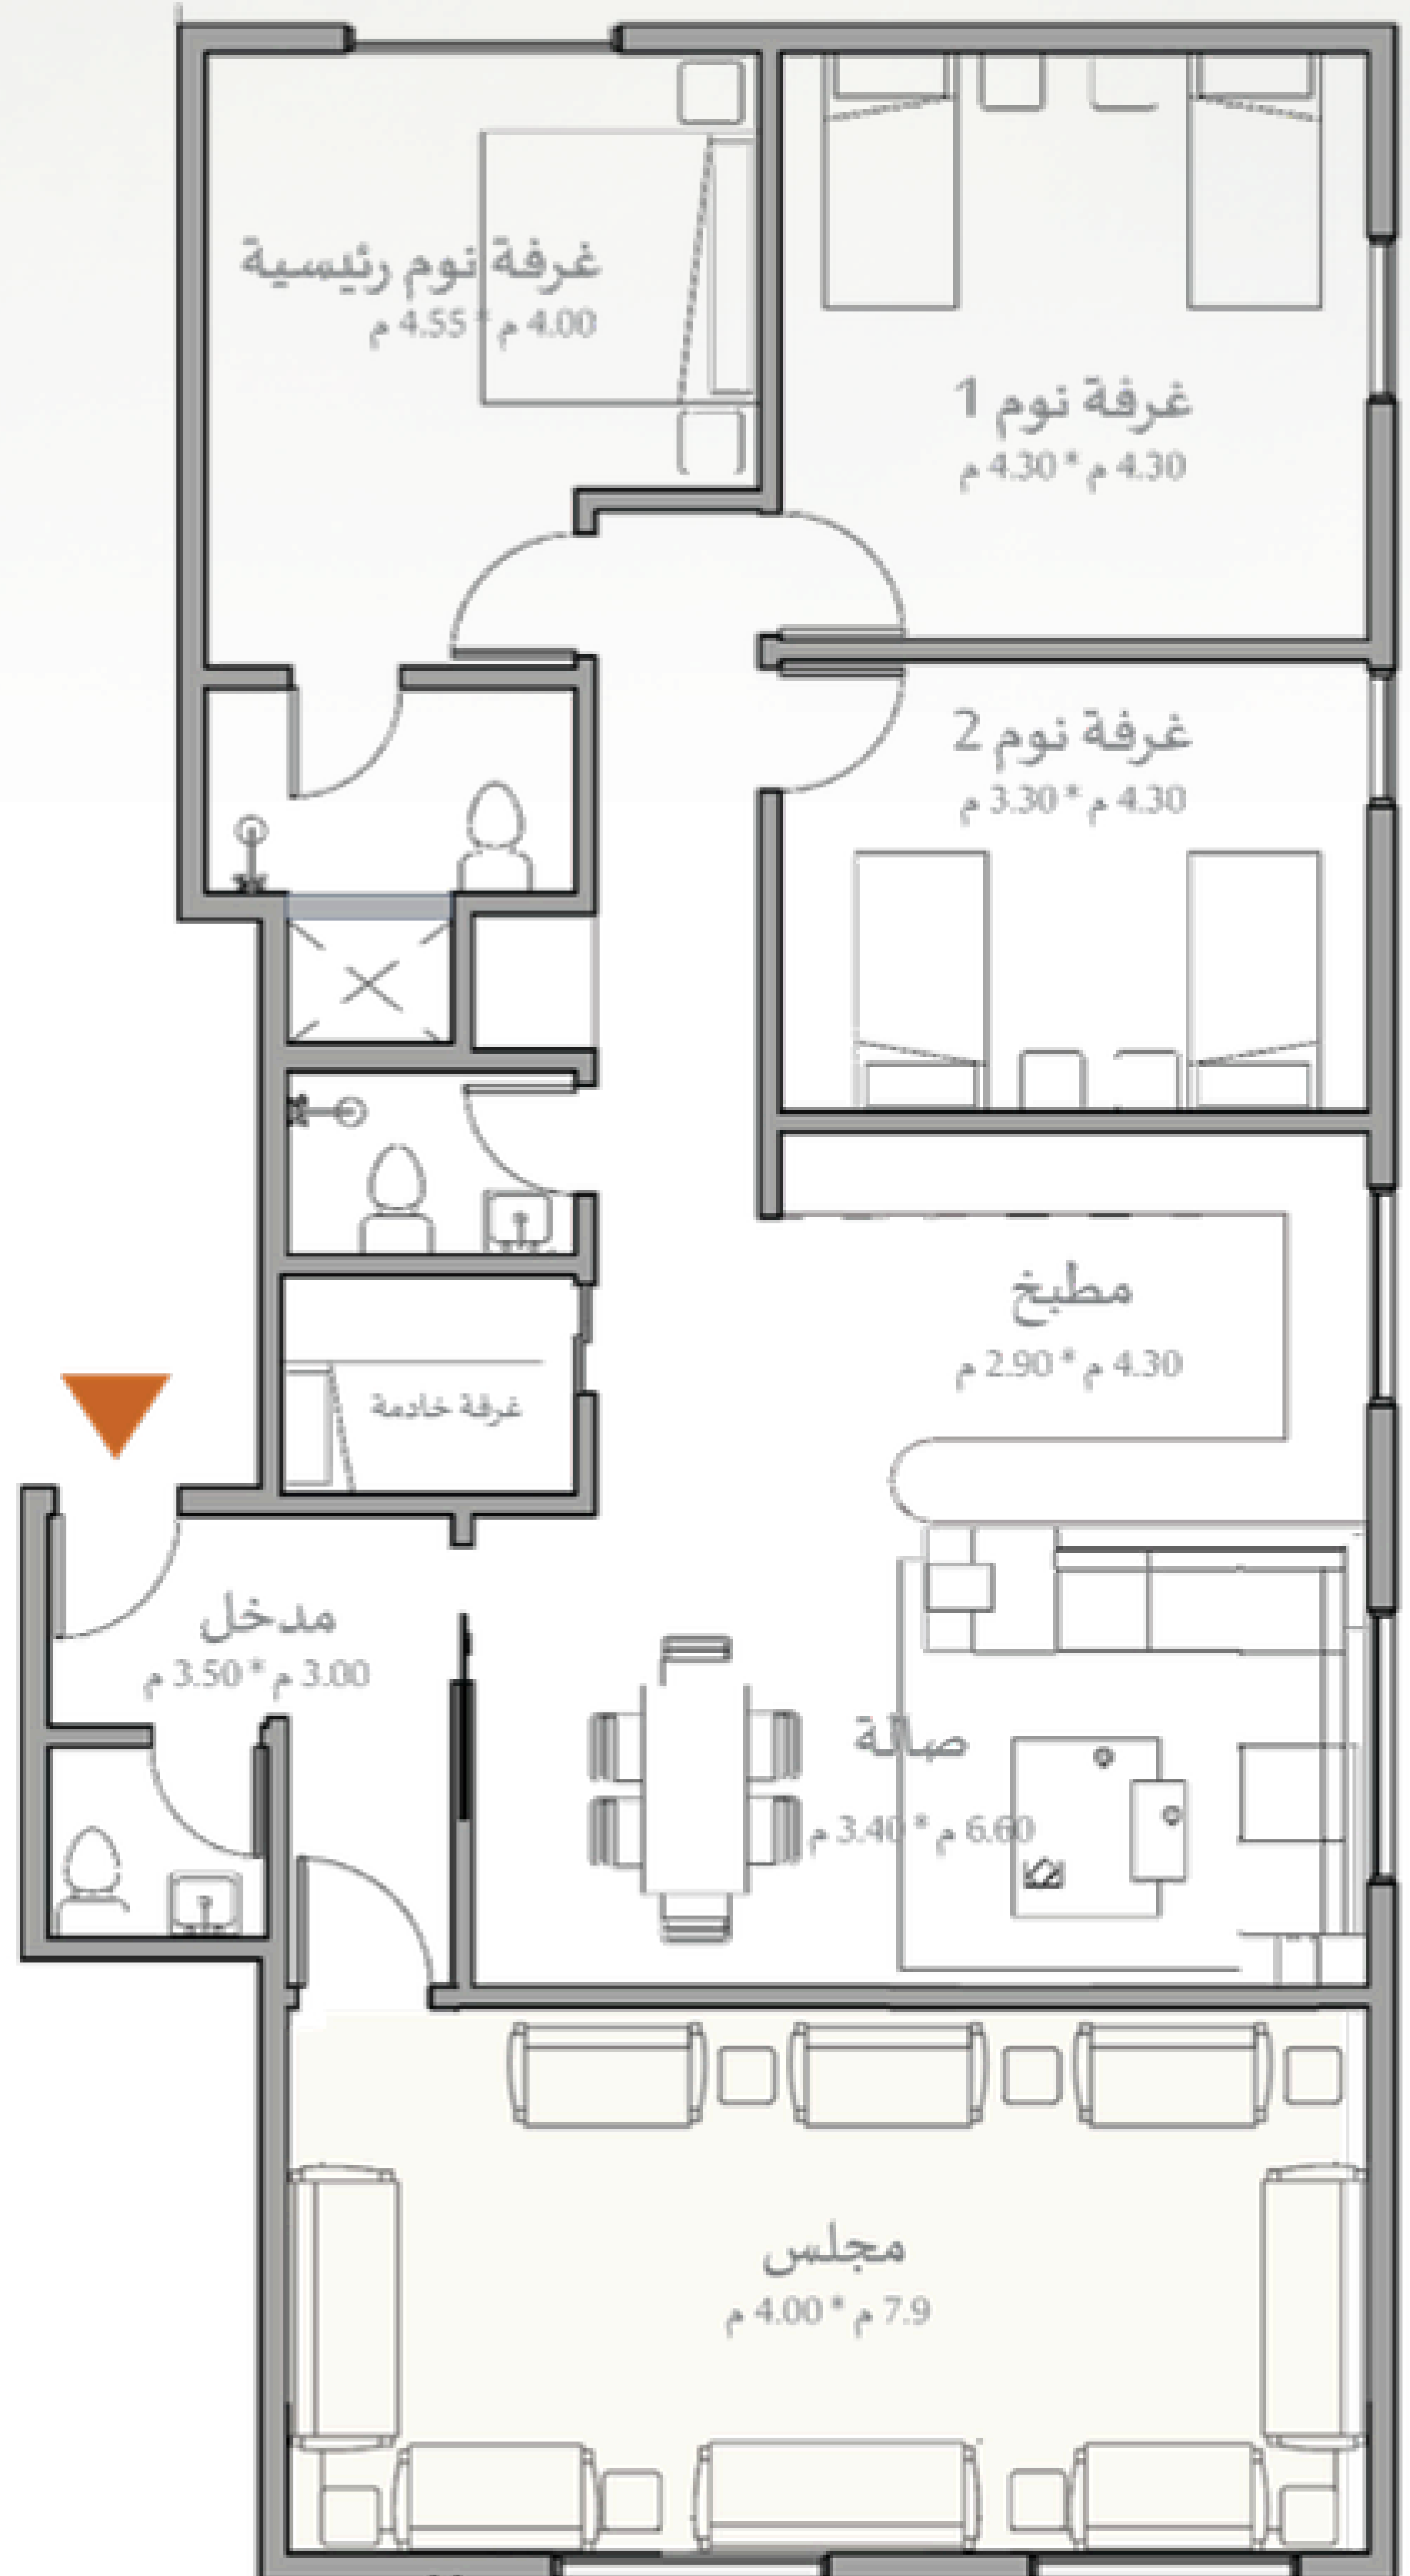

المساحة الصافية

159 م²

نموذج

G

وحدتين

مطبخ

1

غرفة خادمة

1

الحمامات

3

صالة

1

غرفة النوم

3

المجلس

1

ثلاث واجهات (أمامية + خلفية + جانبية)