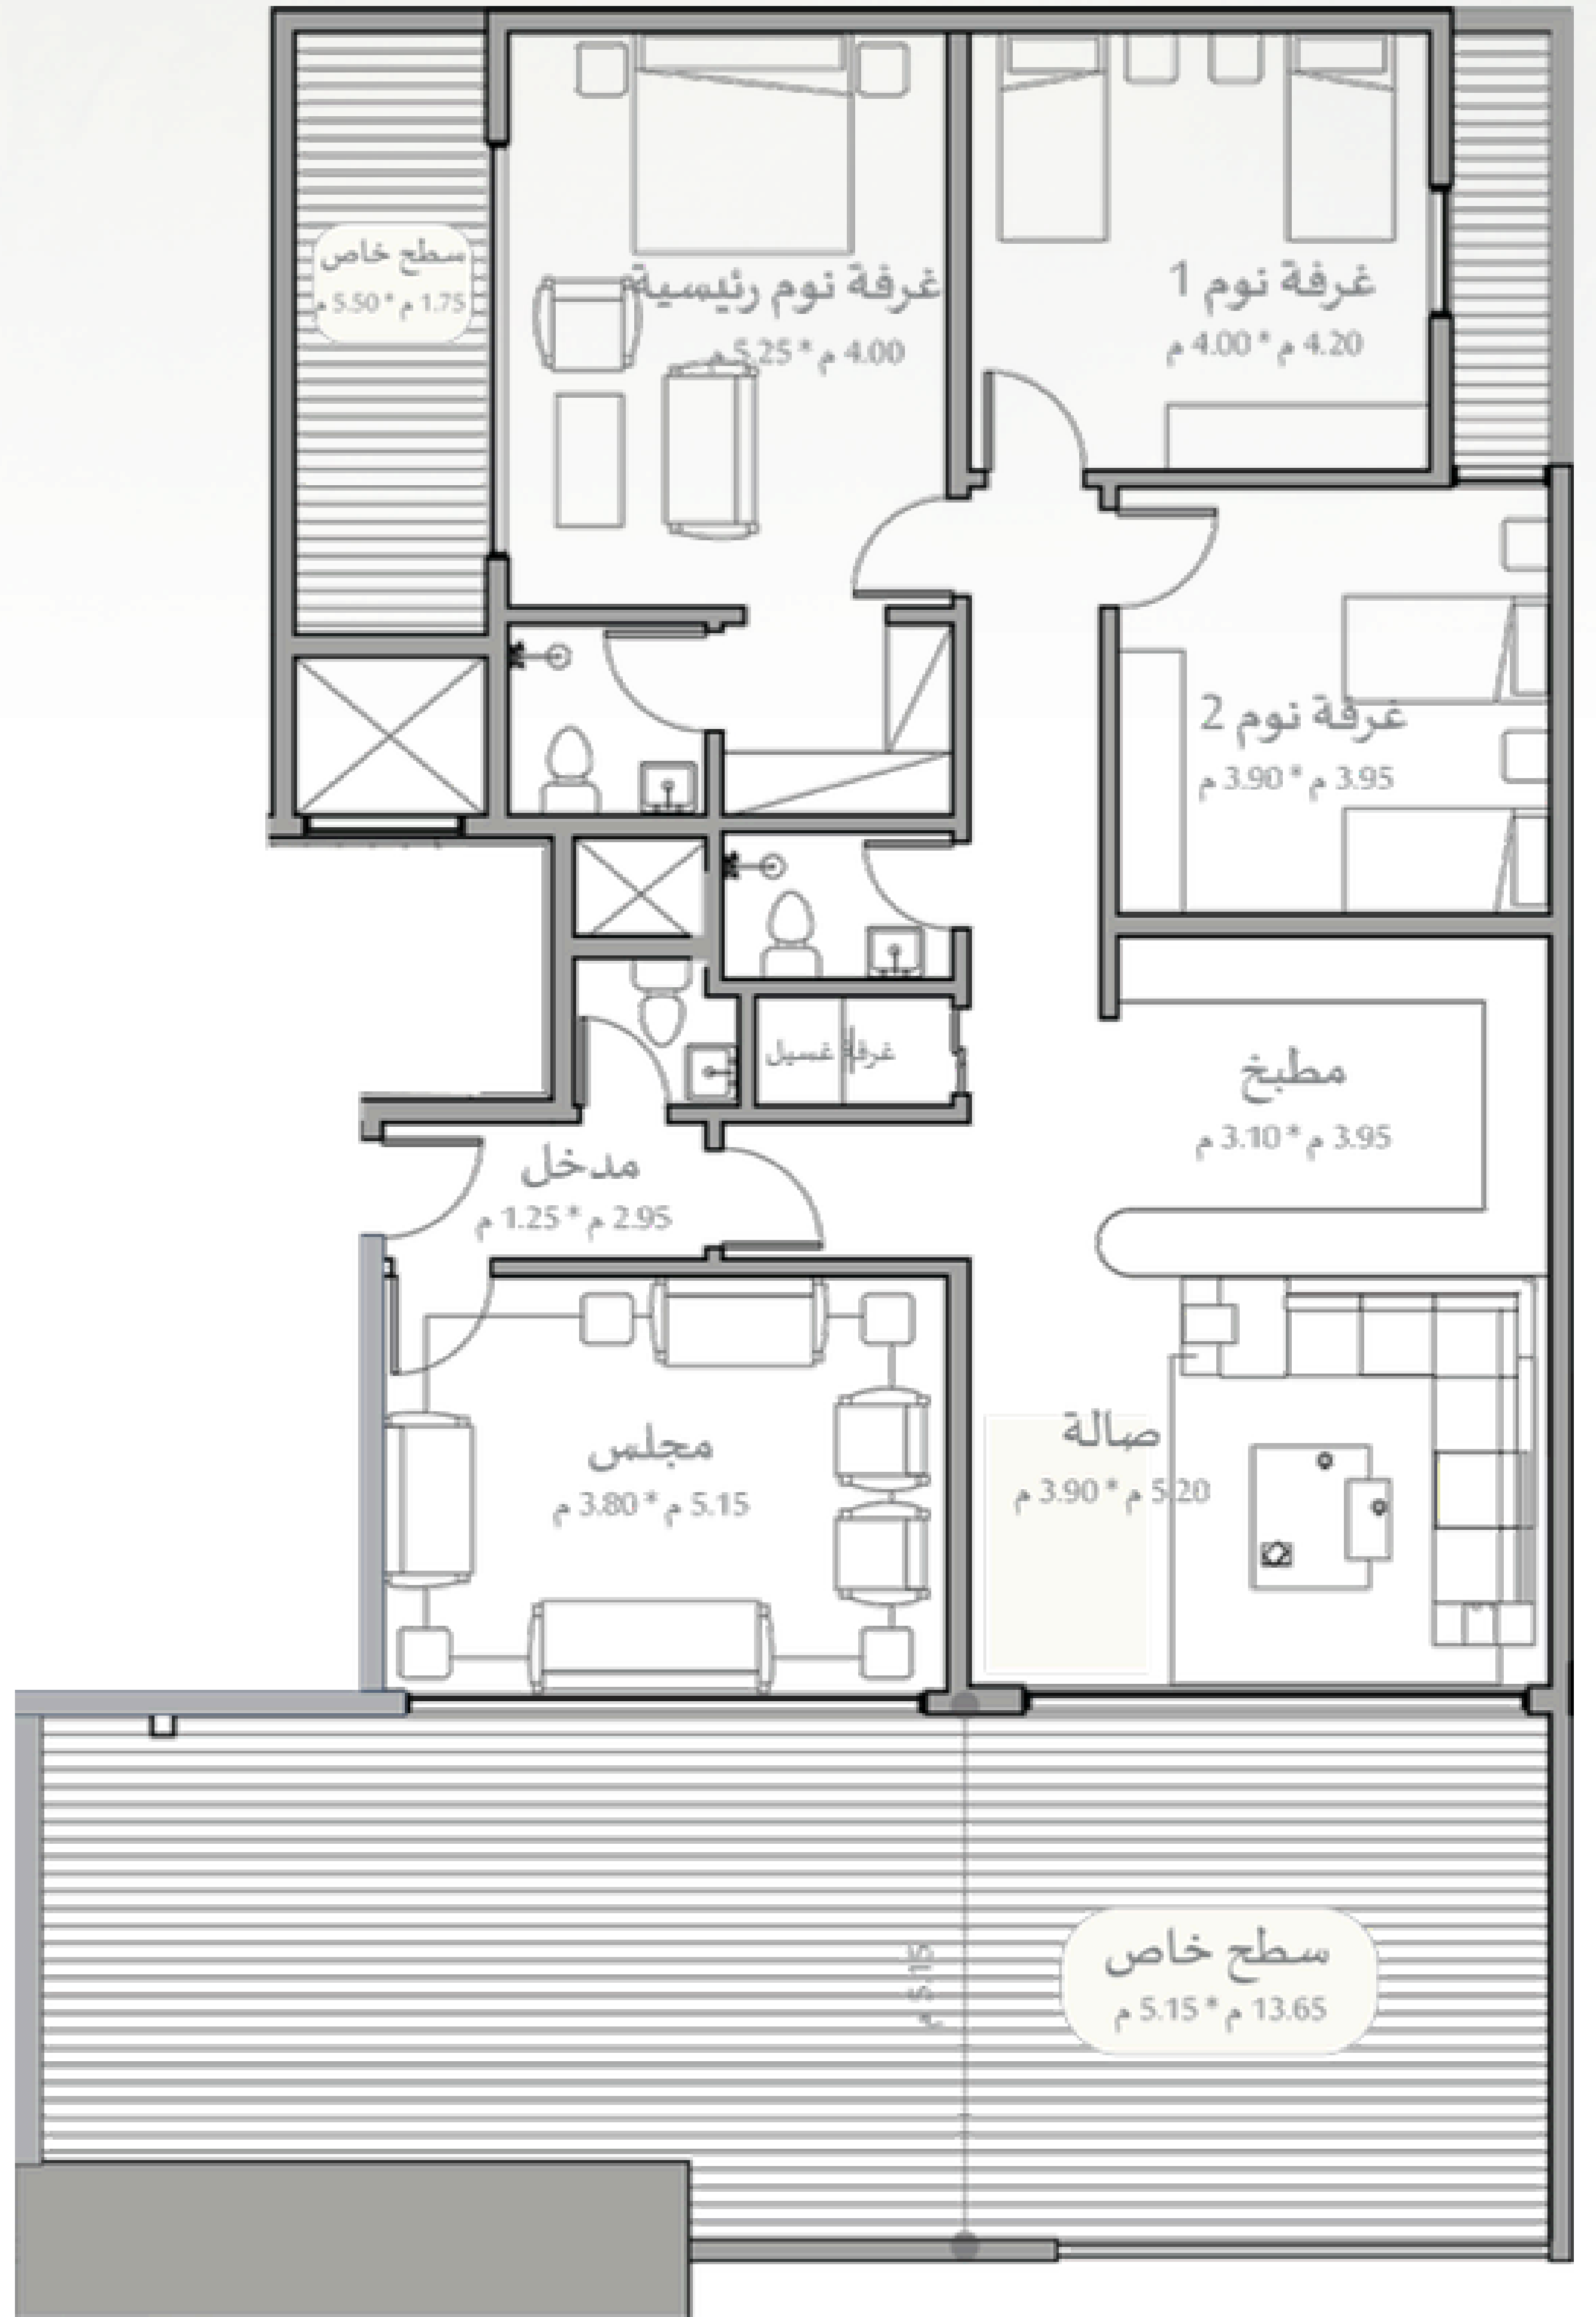

## المساحة الصافية

148  
م<sup>2</sup>  
85+  
سطح خاص

نموذج

D+

وحدة واحدة

مطبخ

1

غرفة غسيل

1

اسطح

3

الحمامات

3

صالة

1

غرفة النوم

3

المجلس

1

ثلاث واجهات ( أمامية + خلفية + جانبية )