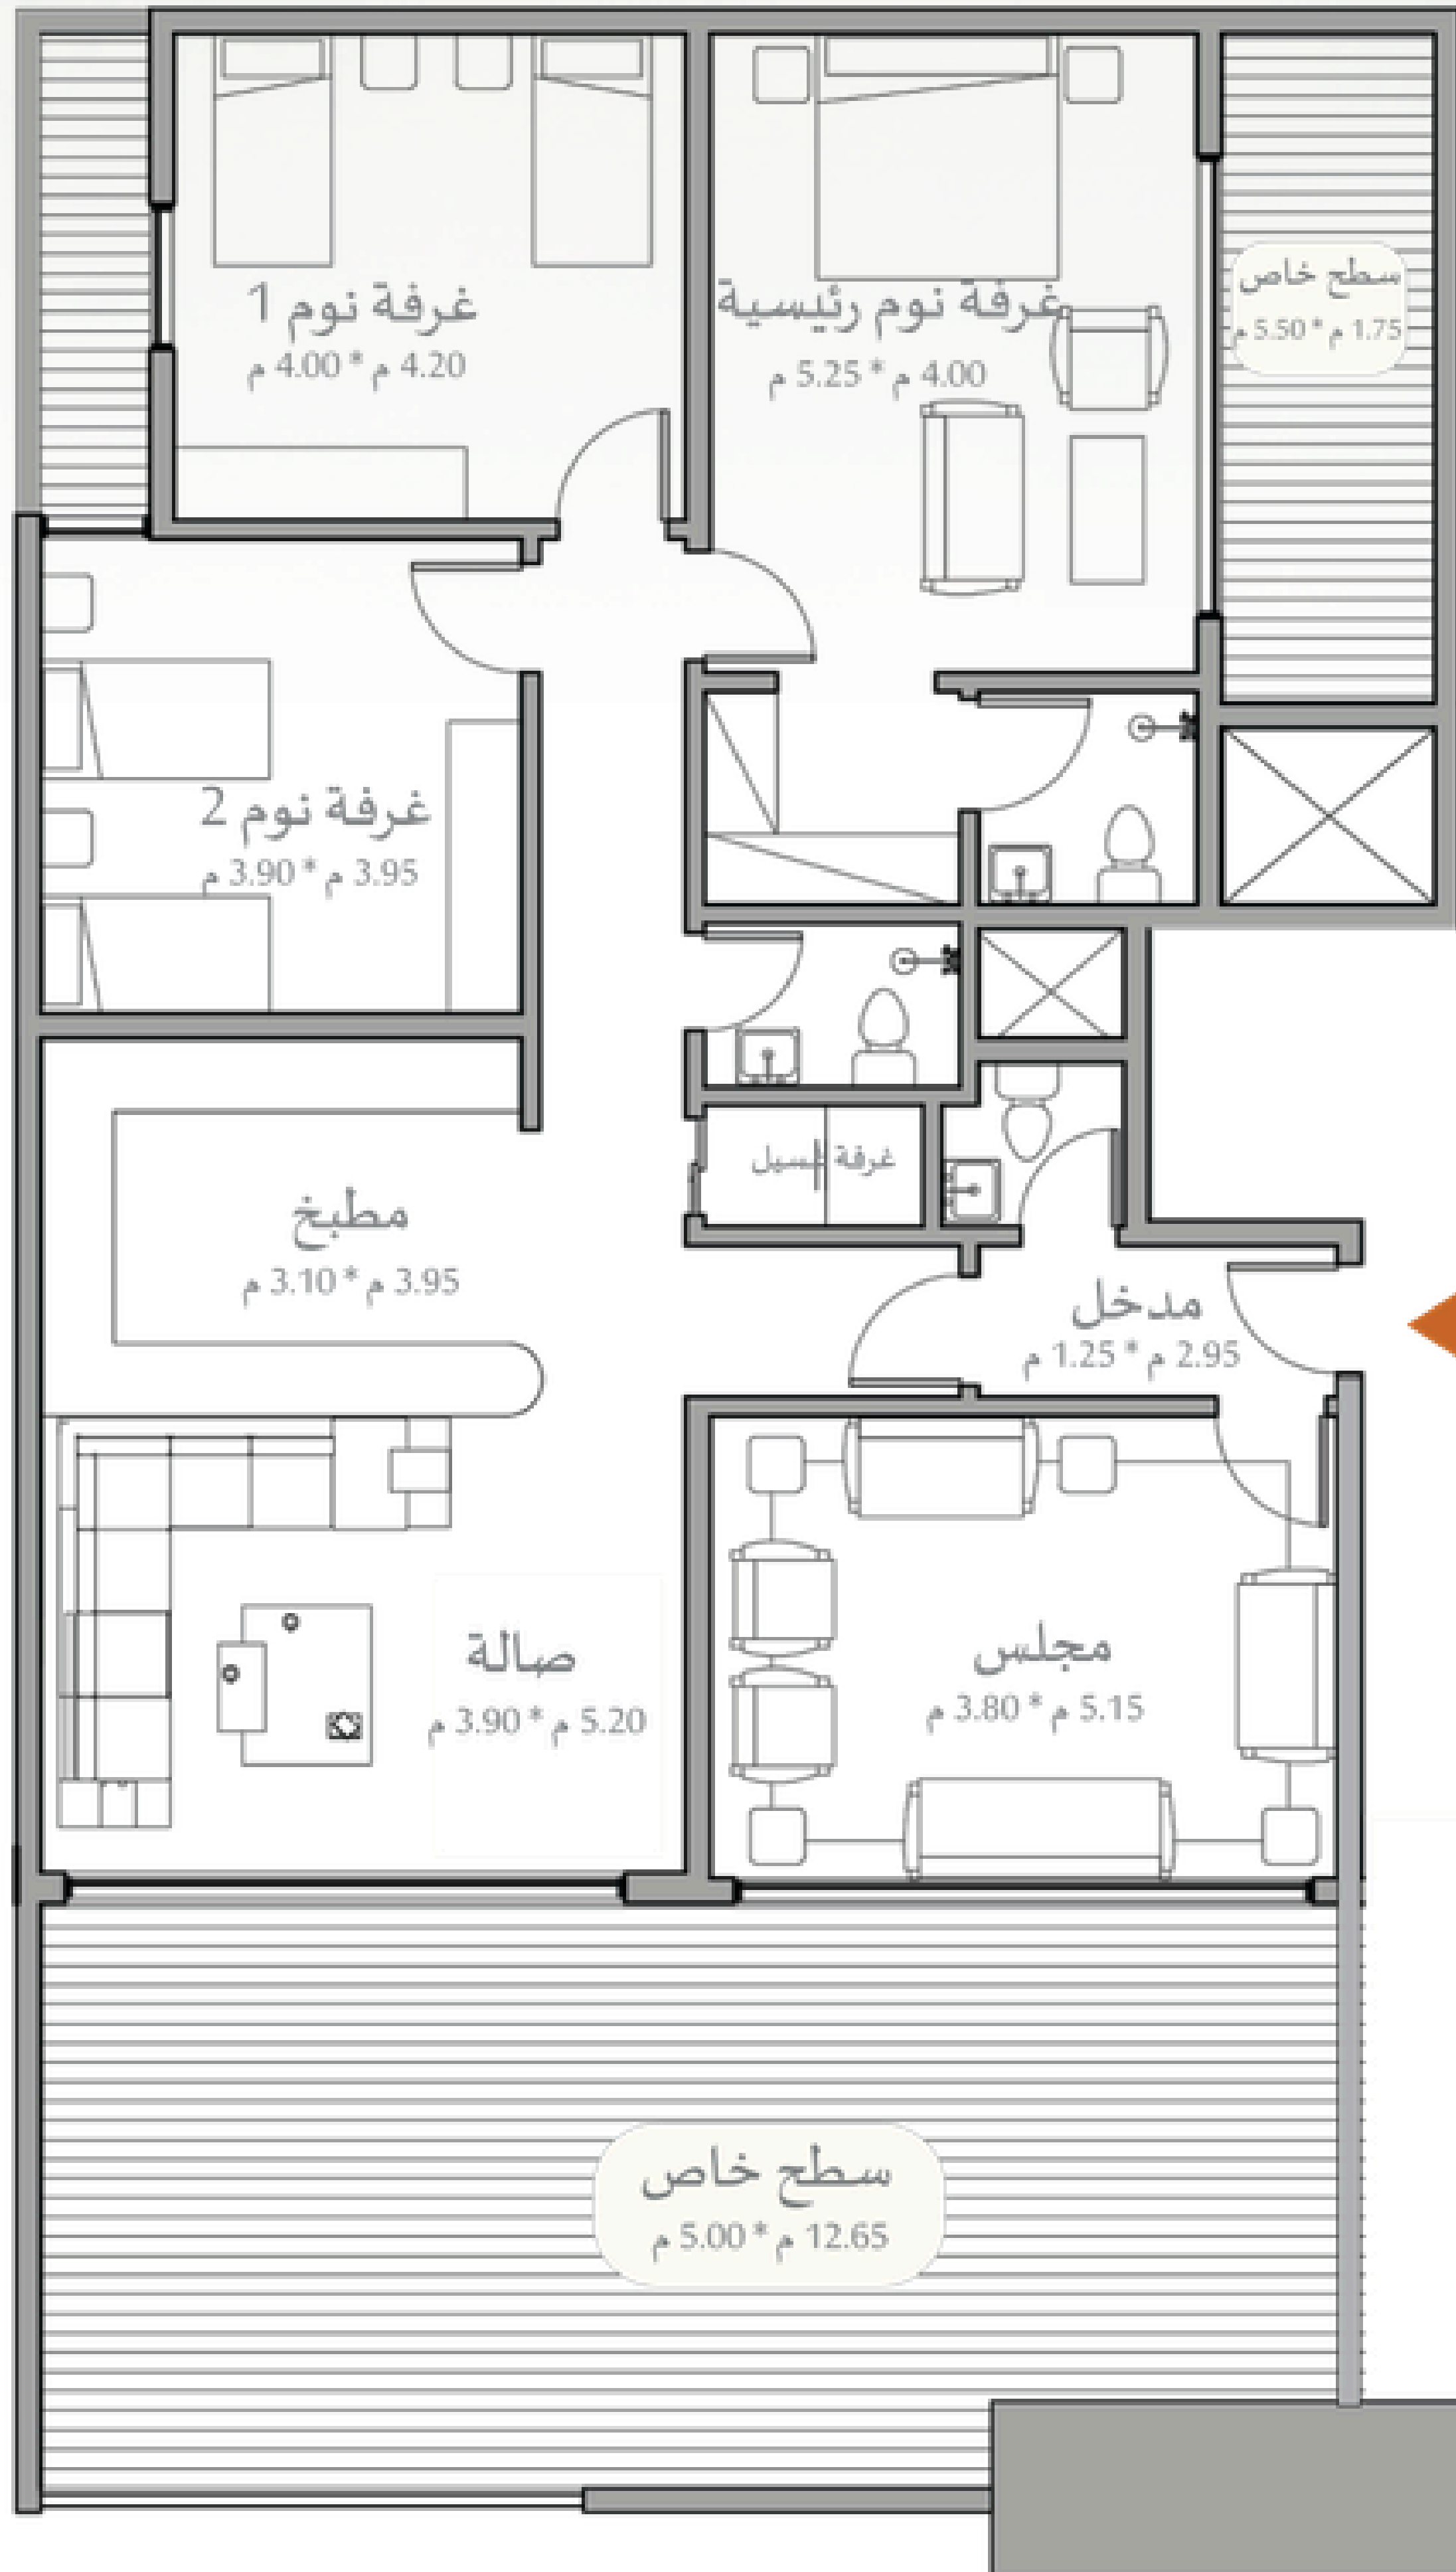

المساحة الصافية

148

م<sup>2</sup>

78+  
سطح خاص

نموذج

D

وحدة واحدة

مطبخ

1

غرفة غسيل

1

اسطح

3

الحمامات

3

صالة

1

غرفة النوم

3

المجلس

1

ثلاث واجهات ( أمامية + خلفية + جانبية )