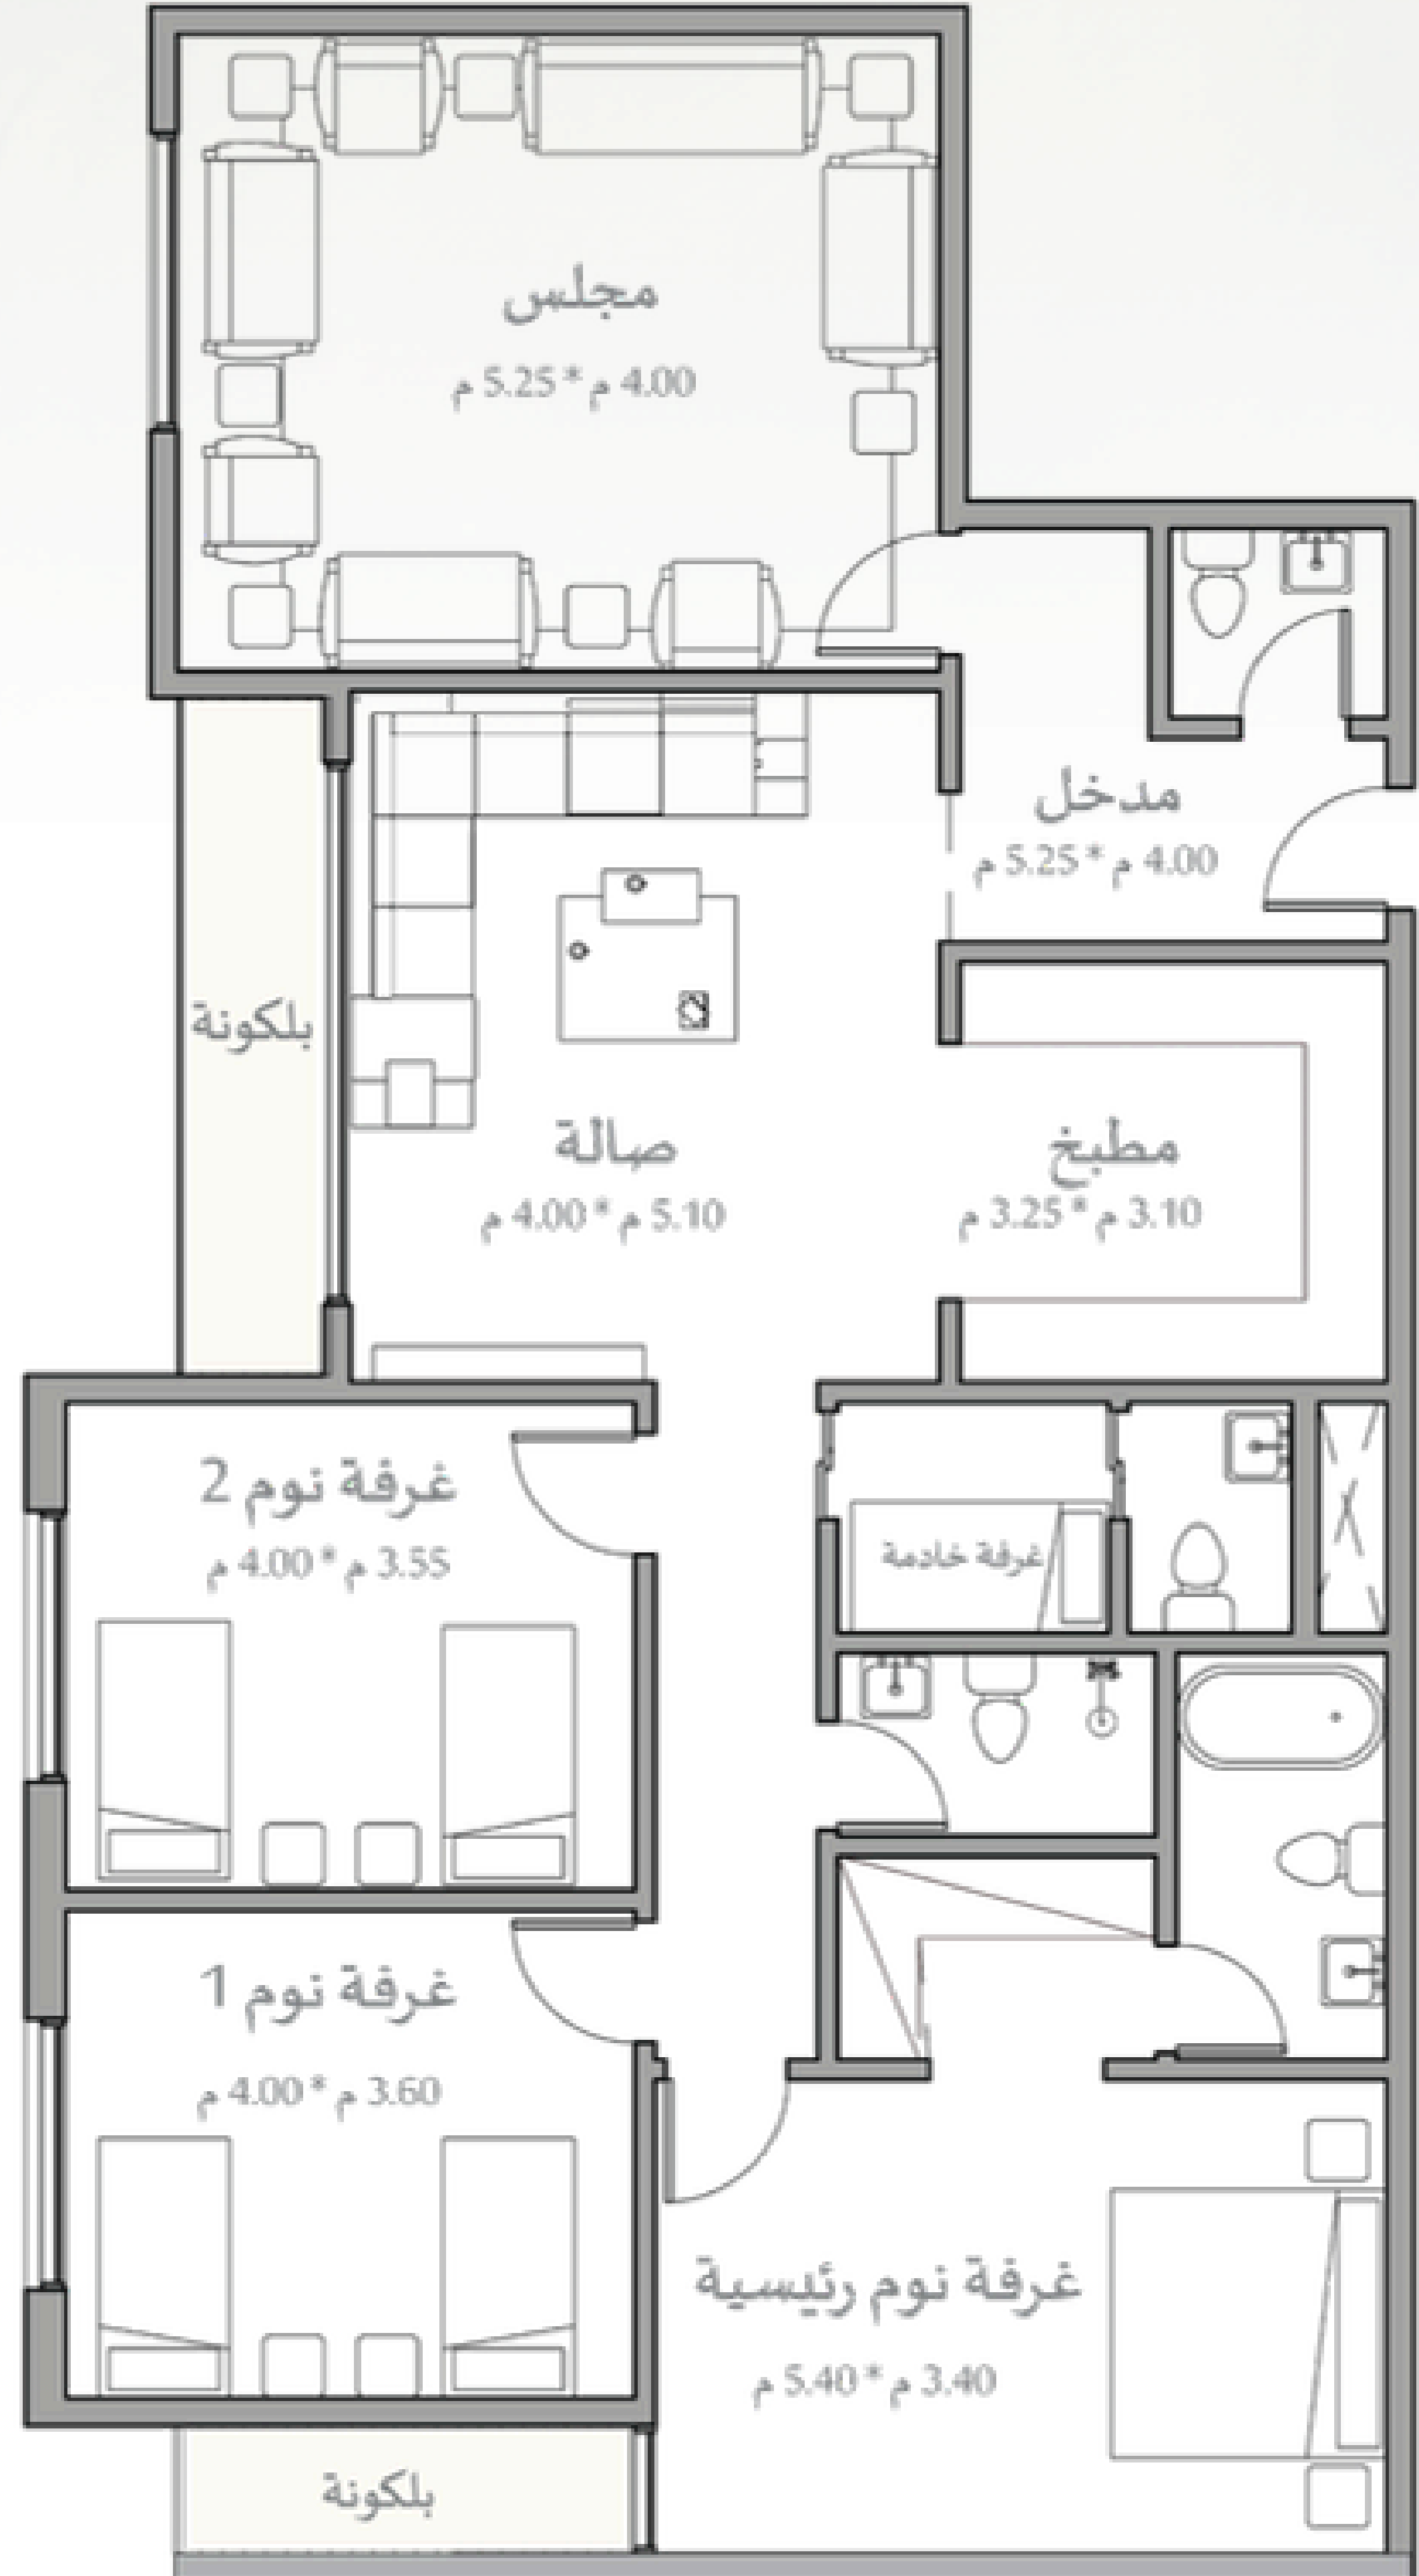

المساحة الصافية

155 م<sup>2</sup>

نموذج

C

6 وحدات

البلكونات

2

مطبخ

1

غرفة خادمة

1

الحمامات

4

صالة

1

غرفة النوم

3

المجلس

1

واجهة امامية