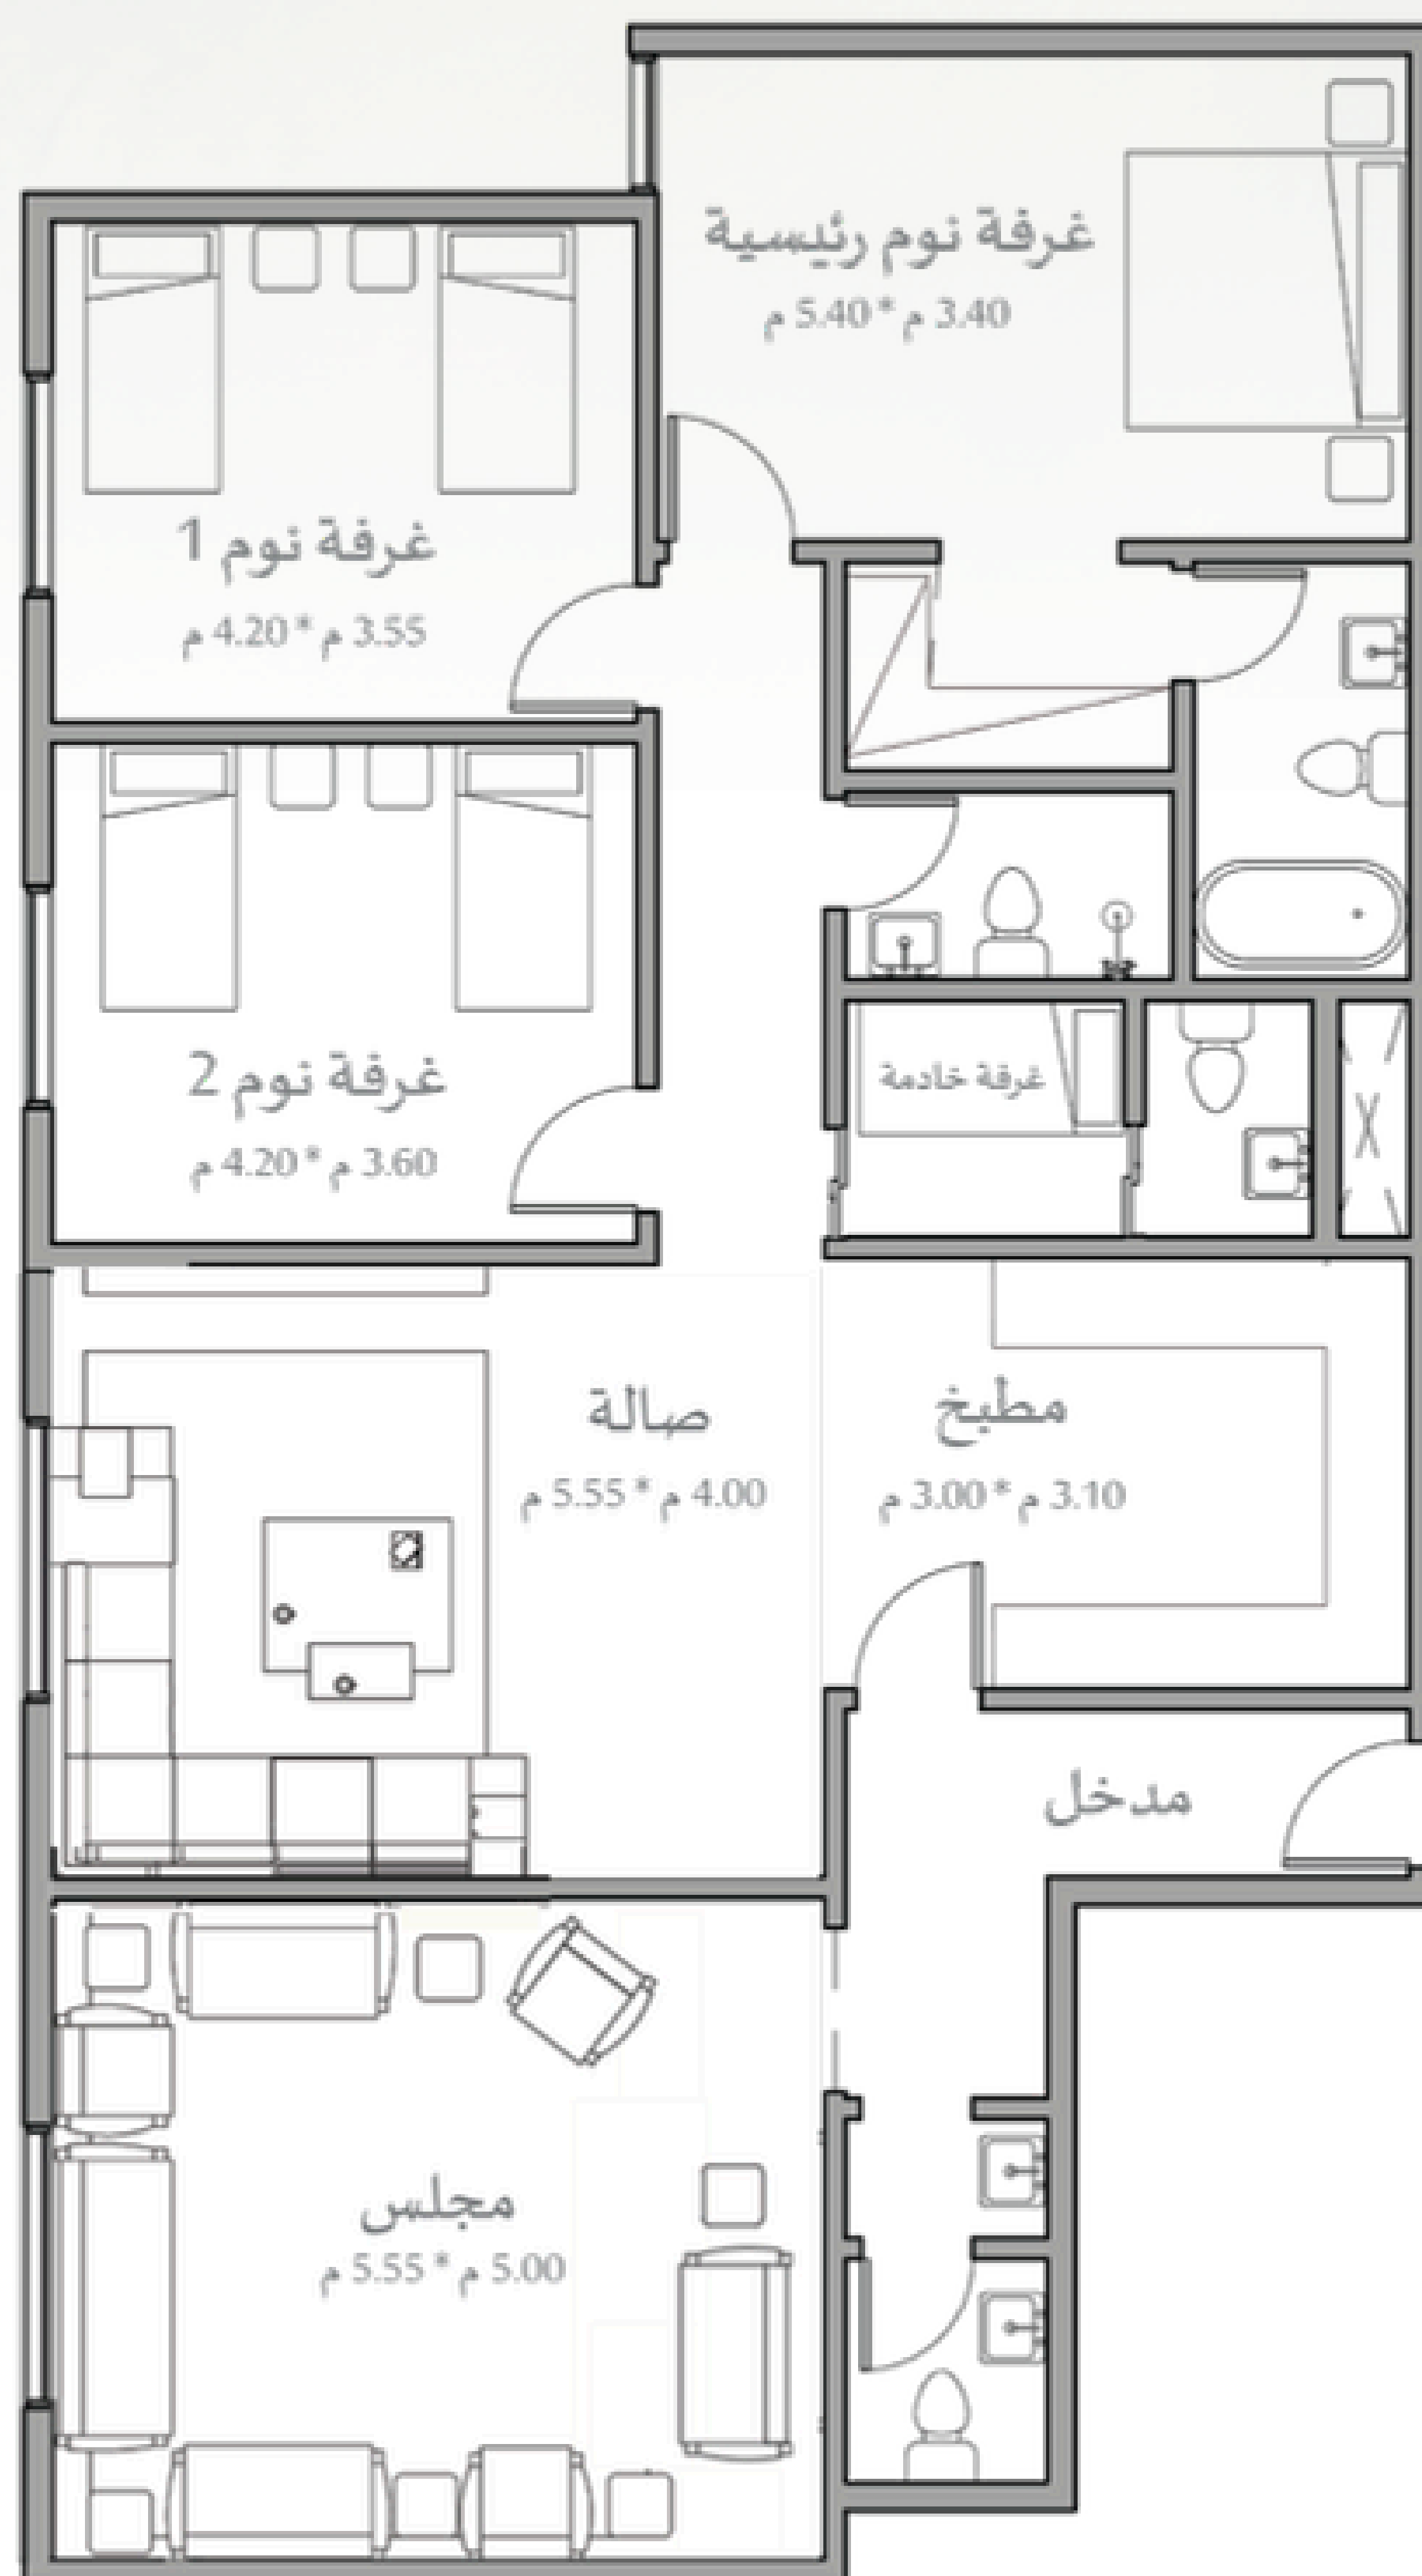

المساحة الصافية

158
م²

نموذج

B+

8 وحدات

مطبخ

1

غرفة خادمة

1

الحمامات

4

صالة

1

غرفة النوم

3

المجلس

1

واجهة خلفية

الدور الاول